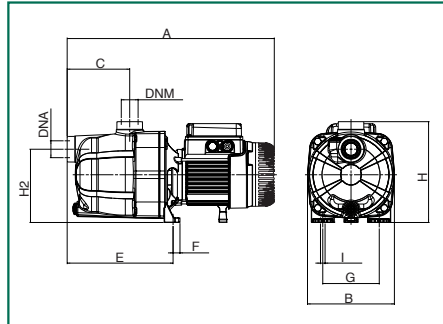

JET 200

JET 300

DIMENSIONS AND WEIGHTS

JET 62 - 82 - 102 - 112 - 92 - 132

JET 151 - 251

JET 200 - 300

JETINOX

JETCOM

MODEL	A	A1	B	C	E	F	G	H	H1	H3	I Ø	DNA	DNM	L/A	L/B	H	VOLUME m ³	WEIGHT Kg
JET 62	395	390	178	108	192	14	111	193	-	144	9	1" G	1" G	470	240	240	0,022	10,5
JET 82	395	395	178	108	192	14	111	193	-	144	9	1" G	1" G	470	240	240	0,022	10,7
JET 102	414	409	178	108	197	14	111	203	-	144	9	1" G	1" G	470	240	240	0,022	12,5
JET 112	414	409	178	108	192	14	111	203	-	144	9	1" G	1" G	470	240	240	0,022	13,5
JET 92	395	390	178	108	192	14	111	193	-	144	9	1" G	1" G	470	240	240	0,022	11,7
JET 132	414	409	263	108	192	14	111	203	-	144	9	1" G	1" G	470	240	240	0,022	13,5
JET 151	558	210	221	350	20	145	11	255	158	-	-	1 1/4" G	1" G	612	248	279	0,042	31
JET 251 M	632	210	221	350	20	145	11	255	158	-	-	1 1/4" G	1" G	657	248	279	0,045	35
JET 251 T	558	210	221	350	20	145	11	255	158	-	-	1 1/4" G	1" G	657	248	279	0,045	31
JET 200	521	214	151	282	20	160	11	227	175	-	-	1 1/2" G	1 1/4" G	612	248	279	0,042	27
JET 300 M	595	214	151	282	20	160	11	235	175	-	-	1 1/2" G	1 1/4" G	657	248	279	0,045	31,5
JET 300 T	521	214	151	282	20	160	11	227	175	-	-	1 1/2" G	1 1/4" G	612	248	279	0,042	27
JETINOX 82	406	174	122	207	14	111	197	-	144	9	-	1" G	1" G	470	240	240	0,027	7,8
JETINOX 102	424	174	122	207	14	111	197	-	144	9	-	1" G	1" G	470	240	240	0,027	9,6
JETINOX 112	424	174	122	207	14	111	197	-	144	9	-	1" G	1" G	470	240	240	0,027	10,6
JETINOX 92	406	174	122	207	14	111	197	-	144	9	-	1" G	1" G	470	240	240	0,027	8,8
JETINOX 132	424	174	122	207	14	111	197	-	144	9	-	1" G	1" G	470	240	240	0,027	10,6
JETCOM 62	406	170	122	208	14	111	198	-	144	9	-	1" G	1" G	470	240	240	0,027	7,5
JETCOM 82	406	170	122	208	14	111	198	-	144	9	-	1" G	1" G	470	240	240	0,027	7,7
JETCOM 102	425	170	122	208	14	111	203	-	144	9	-	1" G	1" G	470	240	240	0,027	9,5
JETCOM 92	425	170	122	208	14	111	203	-	144	9	-	1" G	1" G	470	240	240	0,027	8,7
JETCOM 132	425	170	122	208	14	111	203	-	144	9	-	1" G	1" G	470	240	240	0,027	10,5