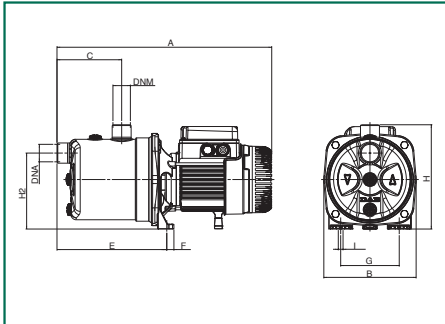

JET 200

JET 300

DIMENSIONS AND WEIGHTS

JET 62 - 82 - 102 - 112 - 92 - 132

JET 151 - 251

JET 200 - 300

JETINOX

JETCOM

MODEL	A	A1	B	C	E	F	G	H	H1	H3	I Ø	DNA	DNM	L/A	L/B	H	VOLUME m ³	WEIGHT Kg
JET 62	395	390	178	108	192	14	111	193	-	144	9	1" G	1" G	470	240	240	0,022	10,5
JET 82	395	395	178	108	192	14	111	193	-	144	9	1" G	1" G	470	240	240	0,022	10,7
JET 102	414	409	178	108	197	14	111	203	-	144	9	1" G	1" G	470	240	240	0,022	12,5
JET 112	414	409	178	108	192	14	111	203	-	144	9	1" G	1" G	470	240	240	0,022	13,5
JET 92	395	390	178	108	192	14	111	193	-	144	9	1" G	1" G	470	240	240	0,022	11,7
JET 132	414	409	263	108	192	14	111	203	-	144	9	1" G	1" G	470	240	240	0,022	13,5
JET 151	558	210	221	350	20	145	11	255	158	-	-	1 1/4" G	1" G	612	248	279	0,042	31
JET 251 M	632	210	221	350	20	145	11	255	158	-	-	1 1/4" G	1" G	657	248	279	0,045	35
JET 251 T	558	210	221	350	20	145	11	255	158	-	-	1 1/4" G	1" G	657	248	279	0,045	31
JET 200	521	214	151	282	20	160	11	227	175	-	-	1 1/2" G	1 1/4" G	612	248	279	0,042	27
JET 300 M	595	214	151	282	20	160	11	235	175	-	-	1 1/2" G	1 1/4" G	657	248	279	0,045	31,5
JET 300 T	521	214	151	282	20	160	11	227	175	-	-	1 1/2" G	1 1/4" G	612	248	279	0,042	27
JETINOX 82	406	174	122	207	14	111	197	-	144	9	-	1" G	1" G	470	240	240	0,027	7,8
JETINOX 102	424	174	122	207	14	111	197	-	144	9	-	1" G	1" G	470	240	240	0,027	9,6
JETINOX 112	424	174	122	207	14	111	197	-	144	9	-	1" G	1" G	470	240	240	0,027	10,6
JETINOX 92	406	174	122	207	14	111	197	-	144	9	-	1" G	1" G	470	240	240	0,027	8,8
JETINOX 132	424	174	122	207	14	111	197	-	144	9	-	1" G	1" G	470	240	240	0,027	10,6
JETCOM 62	406	170	122	208	14	111	198	-	144	9	-	1" G	1" G	470	240	240	0,027	7,5
JETCOM 82	406	170	122	208	14	111	198	-	144	9	-	1" G	1" G	470	240	240	0,027	7,7
JETCOM 102	425	170	122	208	14	111	203	-	144	9	-	1" G	1" G	470	240	240	0,027	9,5
JETCOM 92	425	170	122	208	14	111	203	-	144	9	-	1" G	1" G	470	240	240	0,027	8,7
JETCOM 132	425	170	122	208	14	111	203	-	144	9	-	1" G	1" G	470	240	240	0,027	10,5