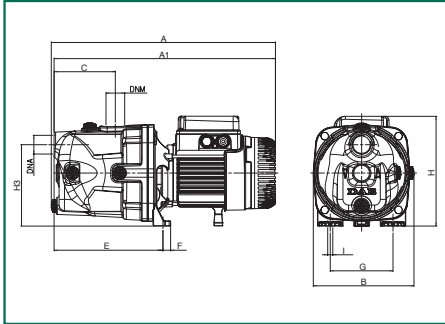

JET 200

JET 300

DIMENSIONS AND WEIGHTS

JET 62 - 82 - 102 - 112 - 92 - 132

JET 151 - 251

JET 200 - 300

JETINOX

JETCOM

MODEL	A	A1	B	C	E	F	G	H	H1	H3	I Ø	DNA	DNM	L/A	L/B	H	VOLUME m ³	WEIGHT Kg
JET 62	395	390	178	108	192	14	111	193	-	144	9	1" G	1" G	470	240	240	0,022	10,5
JET 82	395	395	178	108	192	14	111	193	-	144	9	1" G	1" G	470	240	240	0,022	10,7
JET 102	414	409	178	108	197	14	111	203	-	144	9	1" G	1" G	470	240	240	0,022	12,5
JET 112	414	409	178	108	192	14	111	203	-	144	9	1" G	1" G	470	240	240	0,022	13,5
JET 92	395	390	178	108	192	14	111	193	-	144	9	1" G	1" G	470	240	240	0,022	11,7
JET 132	414	409	263	108	192	14	111	203	-	144	9	1" G	1" G	470	240	240	0,022	13,5
JET 151	558	210	221	350	20	145	11	255	158	-	-	1 1/4" G	1" G	612	248	279	0,042	31
JET 251 M	632	210	221	350	20	145	11	255	158	-	-	1 1/4" G	1" G	657	248	279	0,045	35
JET 251 T	558	210	221	350	20	145	11	255	158	-	-	1 1/4" G	1" G	657	248	279	0,045	31
JET 200	521	214	151	282	20	160	11	227	175	-	-	1 1/2" G	1 1/4" G	612	248	279	0,042	27
JET 300 M	595	214	151	282	20	160	11	235	175	-	-	1 1/2" G	1 1/4" G	657	248	279	0,045	31,5
JET 300 T	521	214	151	282	20	160	11	227	175	-	-	1 1/2" G	1 1/4" G	612	248	279	0,042	27
JETINOX 82	406	174	122	207	14	111	197	-	144	9	-	1" G	1" G	470	240	240	0,027	7,8
JETINOX 102	424	174	122	207	14	111	197	-	144	9	-	1" G	1" G	470	240	240	0,027	9,6
JETINOX 112	424	174	122	207	14	111	197	-	144	9	-	1" G	1" G	470	240	240	0,027	10,6
JETINOX 92	406	174	122	207	14	111	197	-	144	9	-	1" G	1" G	470	240	240	0,027	8,8
JETINOX 132	424	174	122	207	14	111	197	-	144	9	-	1" G	1" G	470	240	240	0,027	10,6
JETCOM 62	406	170	122	208	14	111	198	-	144	9	-	1" G	1" G	470	240	240	0,027	7,5
JETCOM 82	406	170	122	208	14	111	198	-	144	9	-	1" G	1" G	470	240	240	0,027	7,7
JETCOM 102	425	170	122	208	14	111	203	-	144	9	-	1" G	1" G	470	240	240	0,027	9,5
JETCOM 92	425	170	122	208	14	111	203	-	144	9	-	1" G	1" G	470	240	240	0,027	8,7
JETCOM 132	425	170	122	208	14	111	203	-	144	9	-	1" G	1" G	470	240	240	0,027	10,5